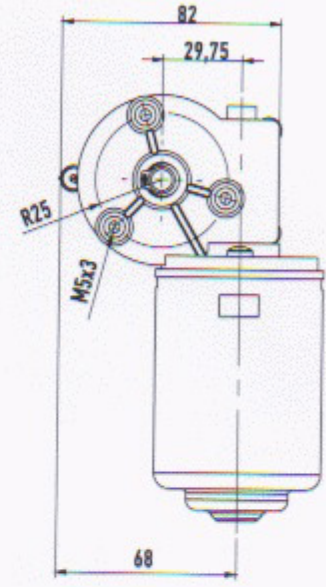

# 2 CM FREZELİ SİLECEK MOTORU / DC MOTOR WITH GEAR ASSEMBLY

Türk  
Mali

Çalışma sınıfı / Operating mode = S1

## MOTOR VERİLERİ / MOTOR CHARACTERISTICS

Voltaj Voltage	Anma Gücü Power	Yüksüz No Load		Yükte nominal çalışma Load Torque		Kilitleme torku Breakway Torque	Koruma Sınıfı Degree of Protection	Ağırlık Weight
		Devir Speed	Akım Current	Nominal Çalışma Torku Torque	Akım Current			
V	W	rpm	A	Nm	A	Nm	IP	kg
24	55	50	0,8	1,6	2,0	10	IP23	1,165