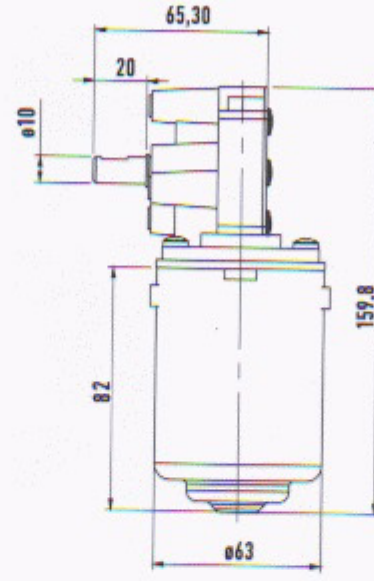

# 2 CM FREZELİ SİLECEK MOTORU / DC MOTOR WITH GEAR ASSEMBLY

Türk  
Mali

Çalışma sınıfı / Operating mode = S1

## MOTOR VERİLERİ / MOTOR CHARACTERISTICS

Voltaj Voltage	Anma Gücü Power	Yüksüz No Load		Yükte nominal çalışma Load Torque		Kilitleme torku Breakway Torque	Koruma Sınıfı Degree of Protection	Ağırlık Weight
		Devir Speed	Akım Current	Nominal Çalışma Torku Torque	Akım Current			
V	W	rpm	A	Nm	A	Nm	IP	kg
24	55	50	0,8	1,6	2,0	10	IP23	1,165