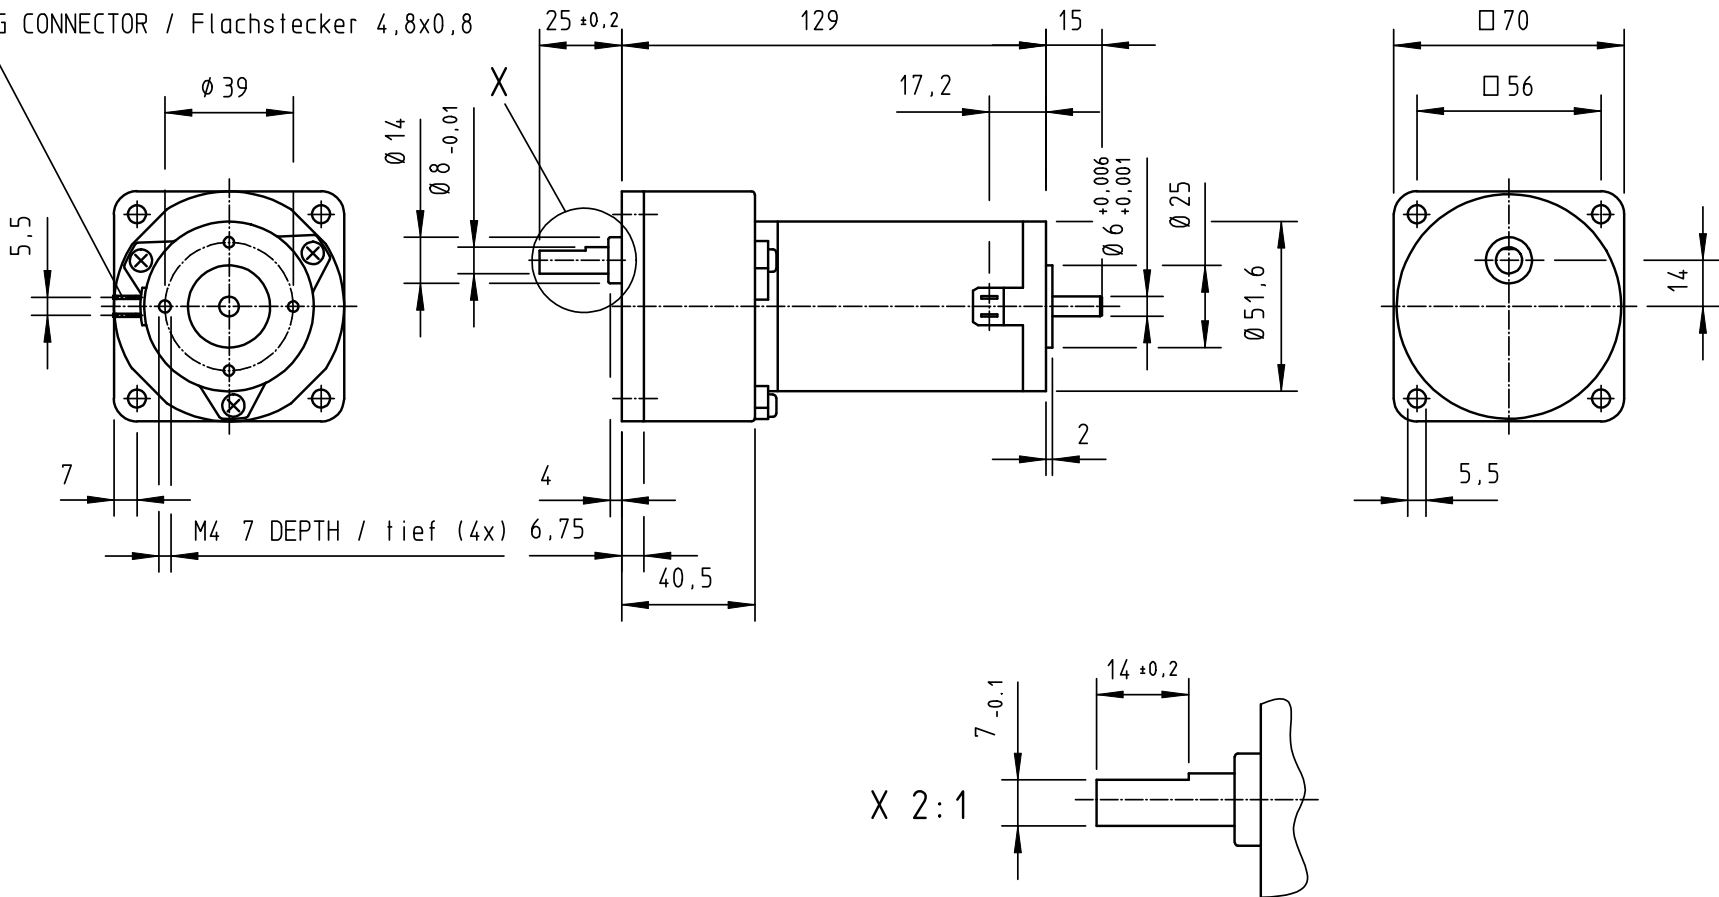

PLUG CONNECTOR / Flachstecker 4,8x0,8

All rights reserved / Alle Rechte vorbehalten

Gear Motor 70 x 129
1.61.050.4XX