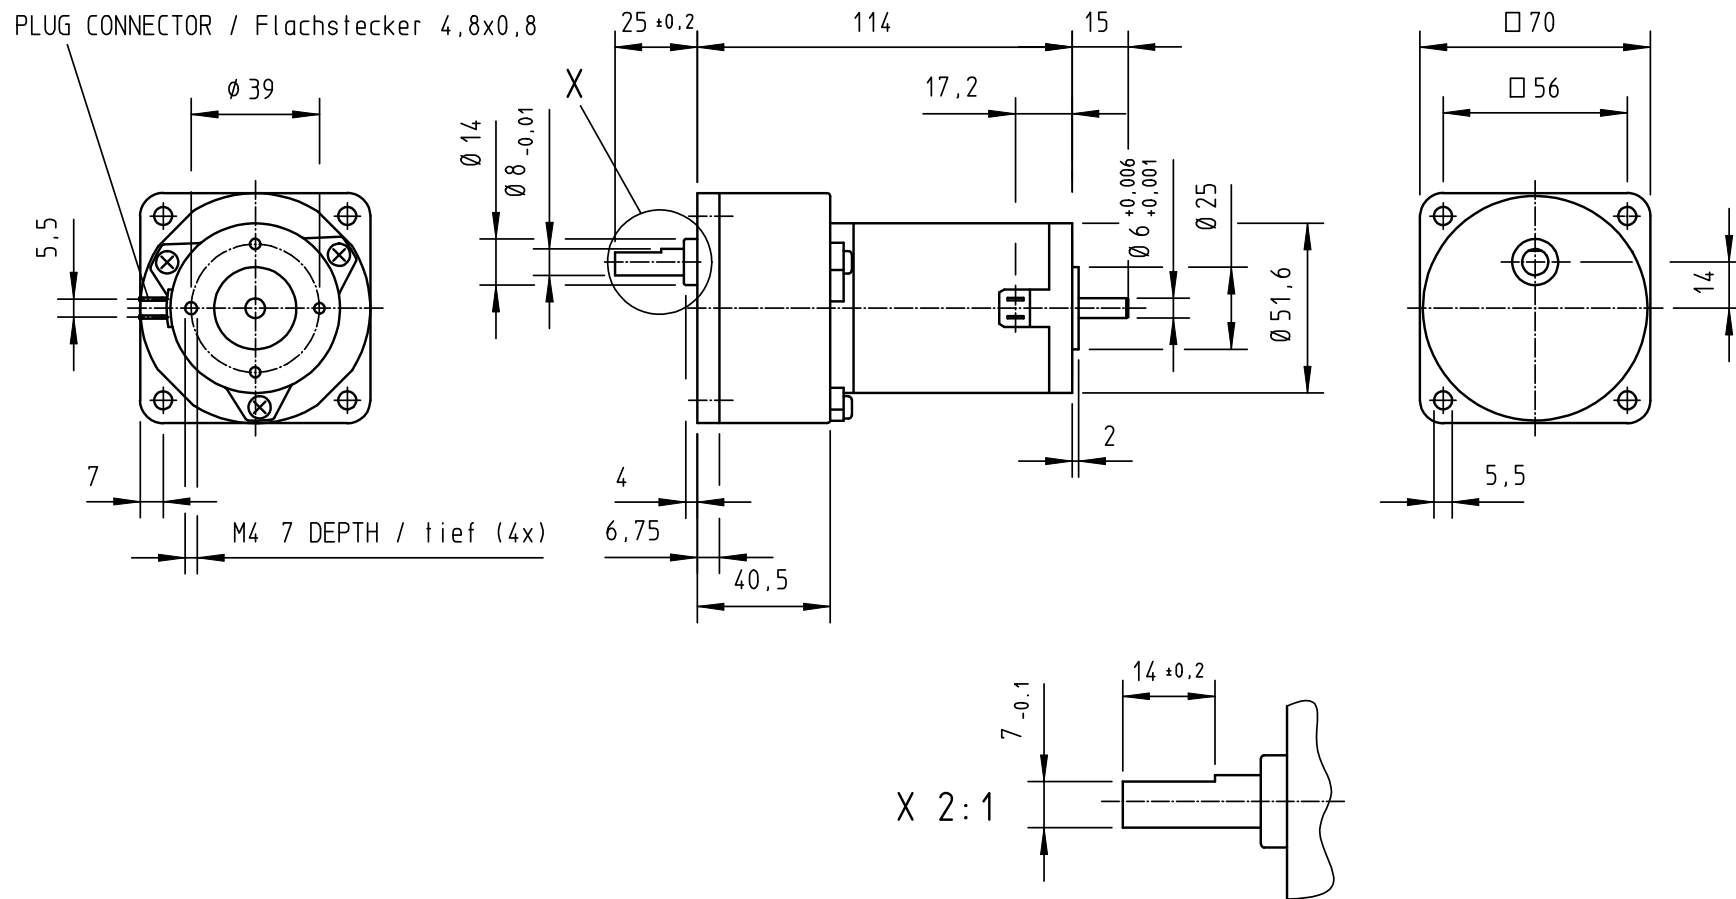

PLUG CONNECTOR / Flachstecker 4,8x0,8

All rights reserved / Alle Rechte vorbehalten

Gear Motor 70 x 114
1.61.050.4XX