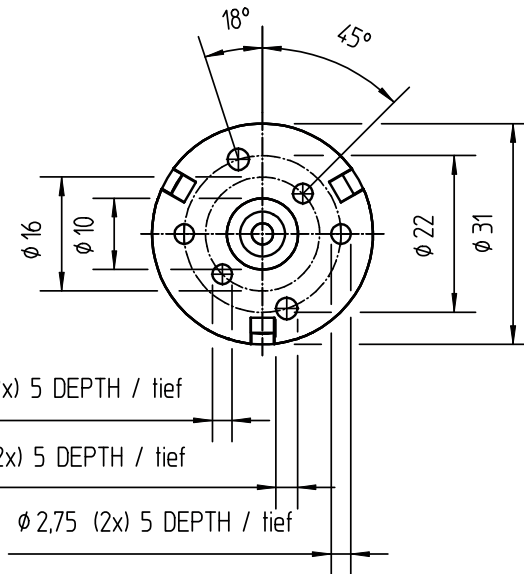

PLUG CONNECTOR / Flachstecker 2.8x0.5

DIRECTION OF ROTATION /
Drehrichtung

All rights reserved / Alle Rechte vorbehalten

DC Motor 31 x 42
1.13.021.7XX