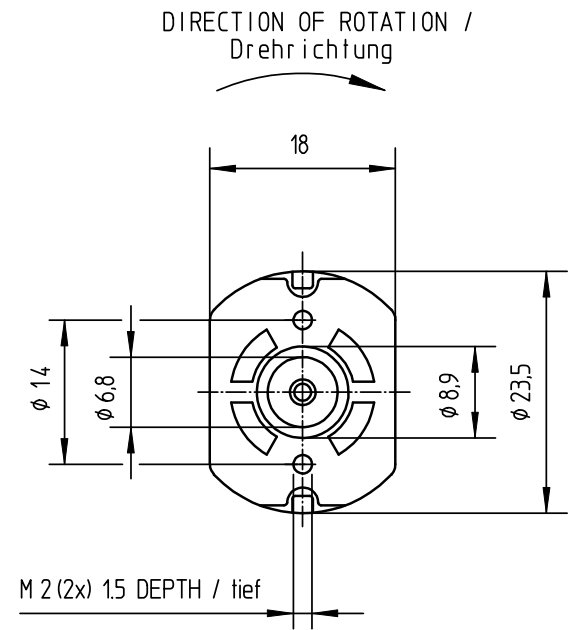

PLUG CONNECTOR / Flachstecker 2,8x0,5

All rights reserved / Alle Rechte vorbehalten

DC Motor 24 flat  
1.16.011.5XX